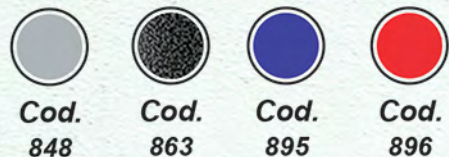

Polido Jateado Azul Vermelho

Cod.

1194

Cod.

1212

Cod.

1210

Cod.

Polido Jateado Azul Vermelho

Jogo Doblô Antiaderente

Cinza Vermelho

Caçarola Infinita Doblô

Cuscuzeiro

<p>Polido</p>  <p>Cod. 24</p>	<p>Jateado</p>  <p>Cod. 416</p>	<p>Azul</p>  <p>Cod. 941</p>	<p>Vermelho</p>  <p>Cod. 942</p>
--------------------------------------------------------------------------------------------------------------------	----------------------------------------------------------------------------------------------------------------------	-------------------------------------------------------------------------------------------------------------------	------------------------------------------------------------------------------------------------------------------------